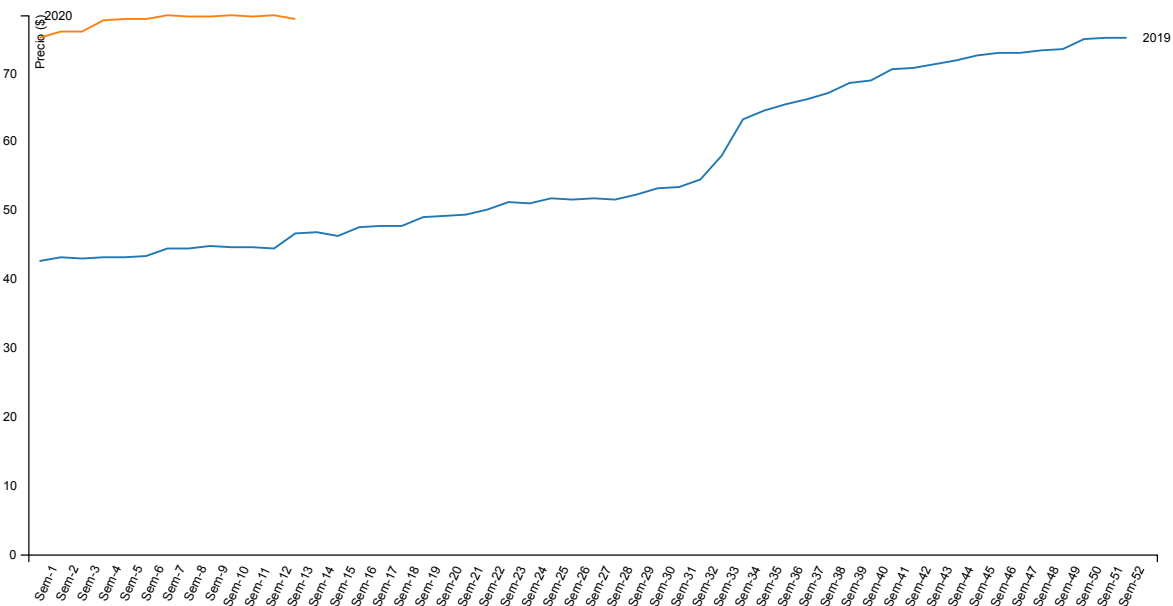

Cabezas	Capón general	Capón sin tipificar	Capón tipificado ²	Chanchas
Semana actual	49.325	37.574	11.751	506
Semana anterior	70.946	53.098	17.848	1.126
Variación (%)	-30,48	-29,24	-34,16	-55,06

¹ Para el cálculo del precio mínimo y máximo se toma como mínimo el 10% de las cabezas de menor y mayor precio respectivamente.

² Según sistema de tipificación por magro.

SISTEMA INFORMATIVO DE PRECIOS PORCINOS

Publicación semanal

Semana 13/2020

Evolución semanal de precios máximos para la categoría "Capón general"

Evolución semanal de las cabezas evaluadas para la categoría "Capón general"